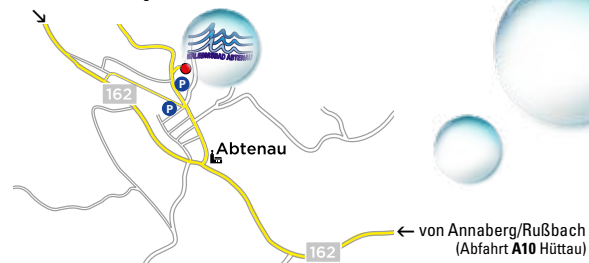

Erlebnisbad Abtenau | Bademeister Anton Windhofer | Tel.: +43 (0) 6243 2284
erlebnisbad.abtenau@sbg.at | www.erlebnisbad.abtenau.at
Tourismusverband 5441 Abtenau | Tel.: +43 (0) 6243 4040
Fax: +43 (0) 6243 4040 40 | ferien@abtenau-info.at | www.abtenau-info.at